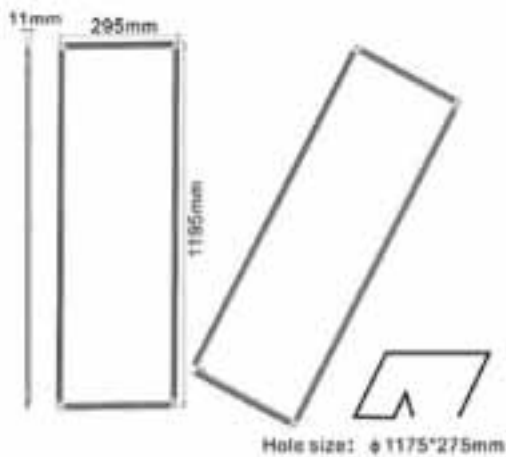

GREENWAY AB

Energy Saving Solutions

LED DKW 20

Panellight Pendlande

Teknisk information

Effekt: 36/54/72 W
LED Märke: Samsung
Lumen: 80 l/w
Färgtemperatur: 3000/4000/5000 K
Mått: 295X1195X10
Garanti: 3 år

- * LED med 50.000 timmars brinntid
- * Garanterad färgtemperatur
- * Garanterad RA/CRI värde
- * Starka Certifieringar (S-märkning, TUV, RoHS, m.m)
- * Brett sortiment för armaturer och ljuskällor
- * Support och service
- * 3/5 års garanti
- * Ljusplanering
- * Mätningar lux, färgtemperatur m.m
- * LCC beräkningar
- * Starka referenser