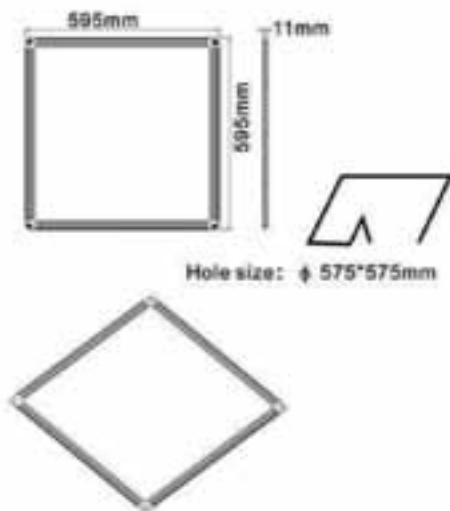

LED DKW 22

Panellight Infälld

Teknisk information

Effekt:	36/54 W
Led Märke:	Samsung
Lumen:	80 l/w
Färgtemperatur:	3000/4000 K
Mått:	595X595X10
Garantitid:	3 år

- * LED med 50.000 timmars brinntid
- * Garanterad färgtemperatur
- * Garanterad RA/CRI värde
- * Starka Certifieringar (S-märkning, TUV, RoHs, m.m)
- * Brett sortiment för armaturer och ljuskällor
- * Support och service
- * 3/5 års garanti
- * Ljusplanering
- * Mätningar lux, färgtemperatur m.m
- * LCC beräkningar
- * Starka referenser