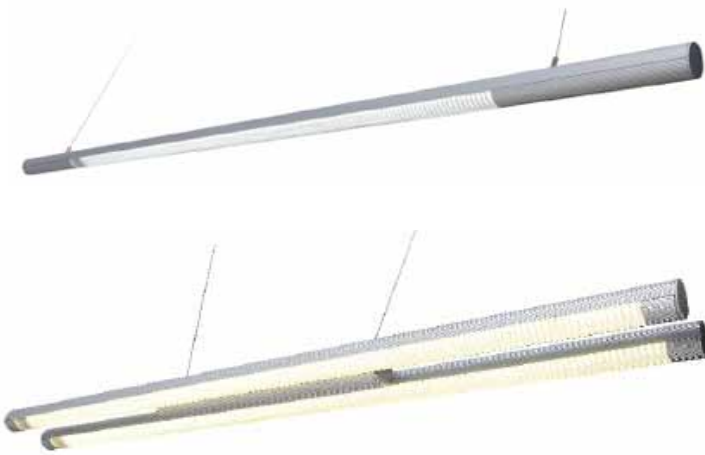

LED DKW 36

Pendlande Armatur

Teknisk information:

Effekt: 18/36 W
LEd Märke: Samsung
Lumen: 110 l/w
Mått: 1670X1100X85
Färgtemperatur: 3000/4000/5000 K
Garantitid: 5 år

- * LED med 50.000 timmars brinntid
- * Garanterad färgtemperatur
- * Garanterad RA/CRI värde
- * Starka Certifieringar (S-märkning, TUV, RoHS, m.m)
- * Brett sortiment för armaturer och ljuskällor
- * Support och service
- * 3/5 års garanti
- * Ljusplanering
- * Mätningar lux, färgtemperatur m.m
- * LCC beräkningar
- * Starka referenser

LED